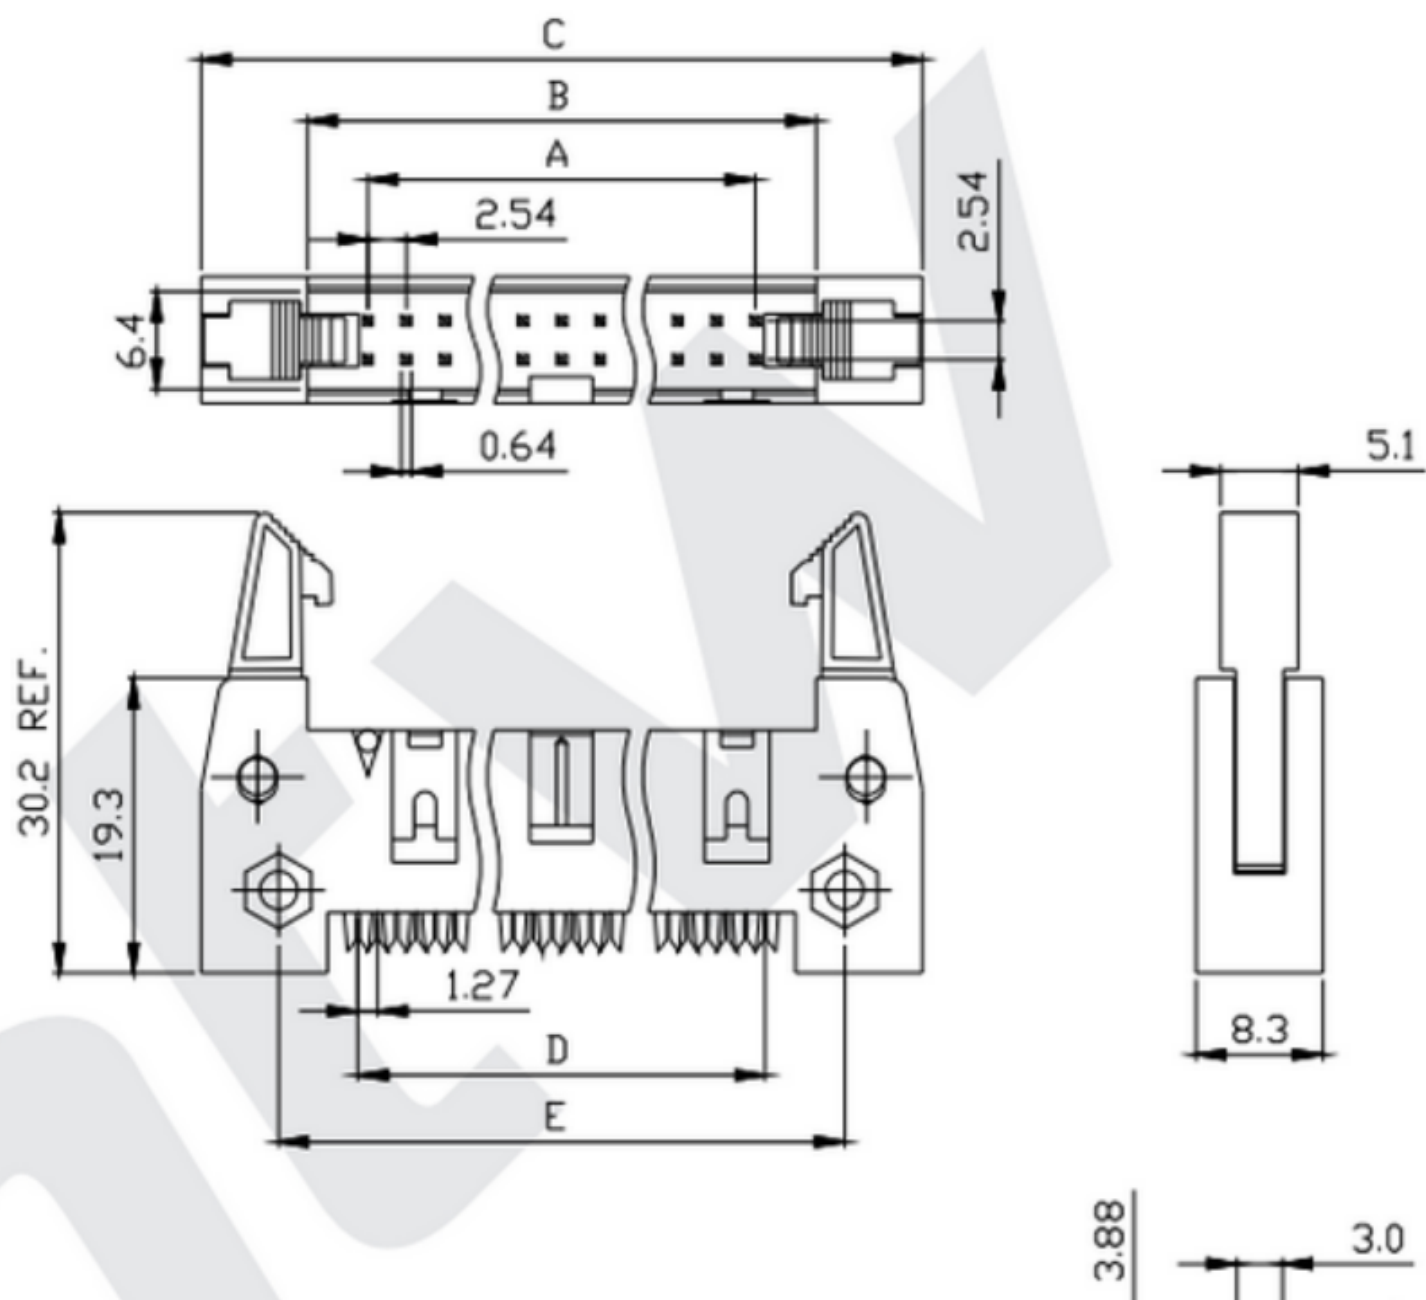

# 310F-XP 压线式 无耳

### 310F-XP 压线式 有耳